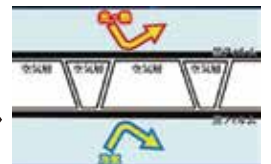

日本製シート

●特注で作ったブラックポリエチレン製で、防水製はバッチリ!!