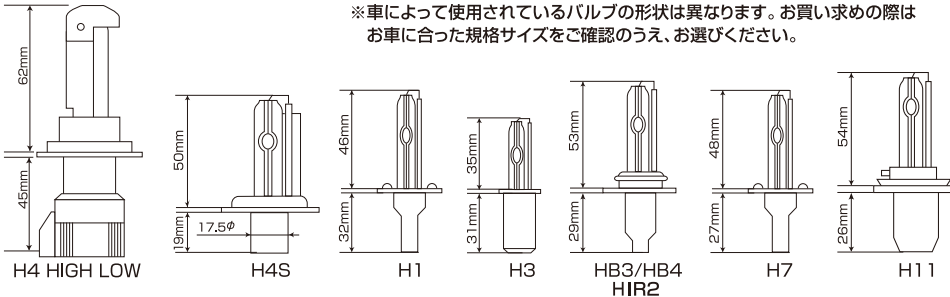

●色温度の比較

XENON H.I.Dバルブ

●照射比較

※写真の照射光はイメージです。実際とは異なります。

▼ノーマルハロゲンバルブ ▼当社バルブ(3000K) ▼当社バルブ(4500K) ▼当社バルブ(5500K) ▼当社バルブ(6000K) ▼当社バルブ(8000K) ▼当社バルブ(12000K)

●H.I.Dバルブ寸法図

※バルブサイズはWFK/WFU共通になります。

※車によって使用されているバルブの形状は異なります。ご購入の際は
お車に合った規格サイズをご確認のうえ、お選びください。