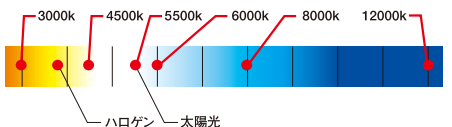

●色温度の比較

XENON H.I.Dバルブ